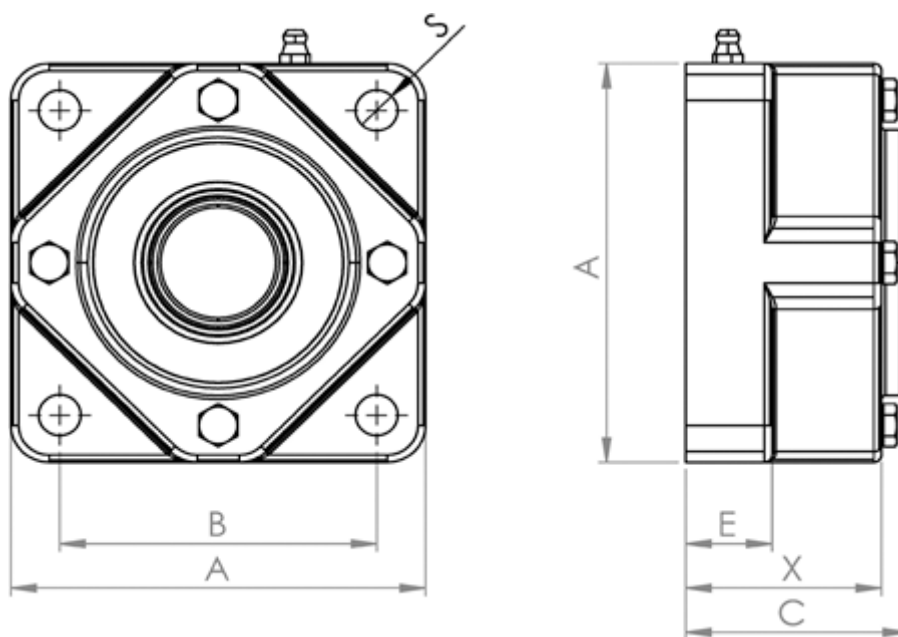

Varenummer: 57960302525441  
Beskrivelse: Hybridleje Corrotec 025 CSB.SLT  
flangeleje åben

## Mål

A = 95

B = 70

C = 52

E = 22.5

S = 9

Type = 4-huls flangeleje

X = 44